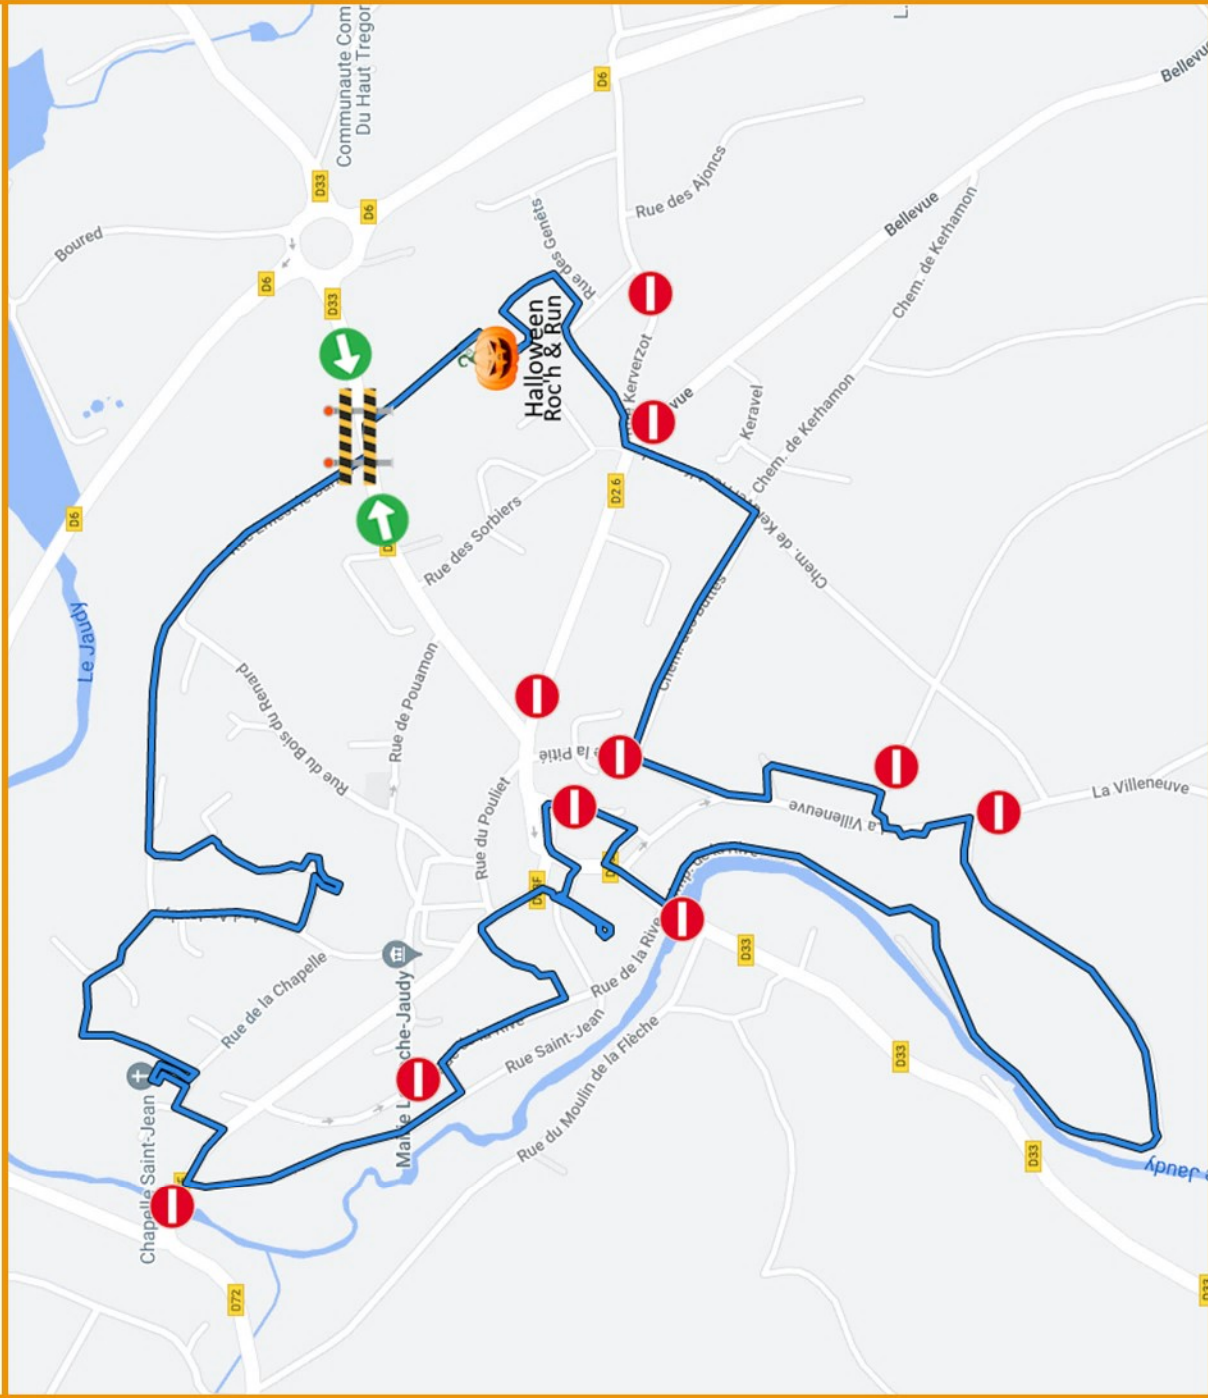

Halloween Roc'h & Run

Circulation modifiée de 17h à 22h le samedi 28 octobre

Samedi 28 octobre, l'Amicale Laïque renouvelle la marche et les courses d'Halloween. Le nombre de participants étant assez conséquent, il est nécessaire de sécuriser au maximum le parcours. En accord avec la mairie, les membres de l'Amicale ont décidé de barrer certaines rues d'accès au centre-ville de La Roche-Derrien de 17h à 22h, à l'aide de barrières et de véhicules. Un seul accès sera autorisé, il sera géré par des bénévoles et se fera par la rue du Jouet depuis le rond-point de Boured. Dans le centre, la circulation sera quasi normale afin de permettre l'accès aux commerces.

Cette décision a été prise en raison des nombreuses incivilités que les bénévoles ont dû gérer l'année dernière et qui ont mis en danger les participants.

L'Amicale Laïque vous remercie de votre compréhension.